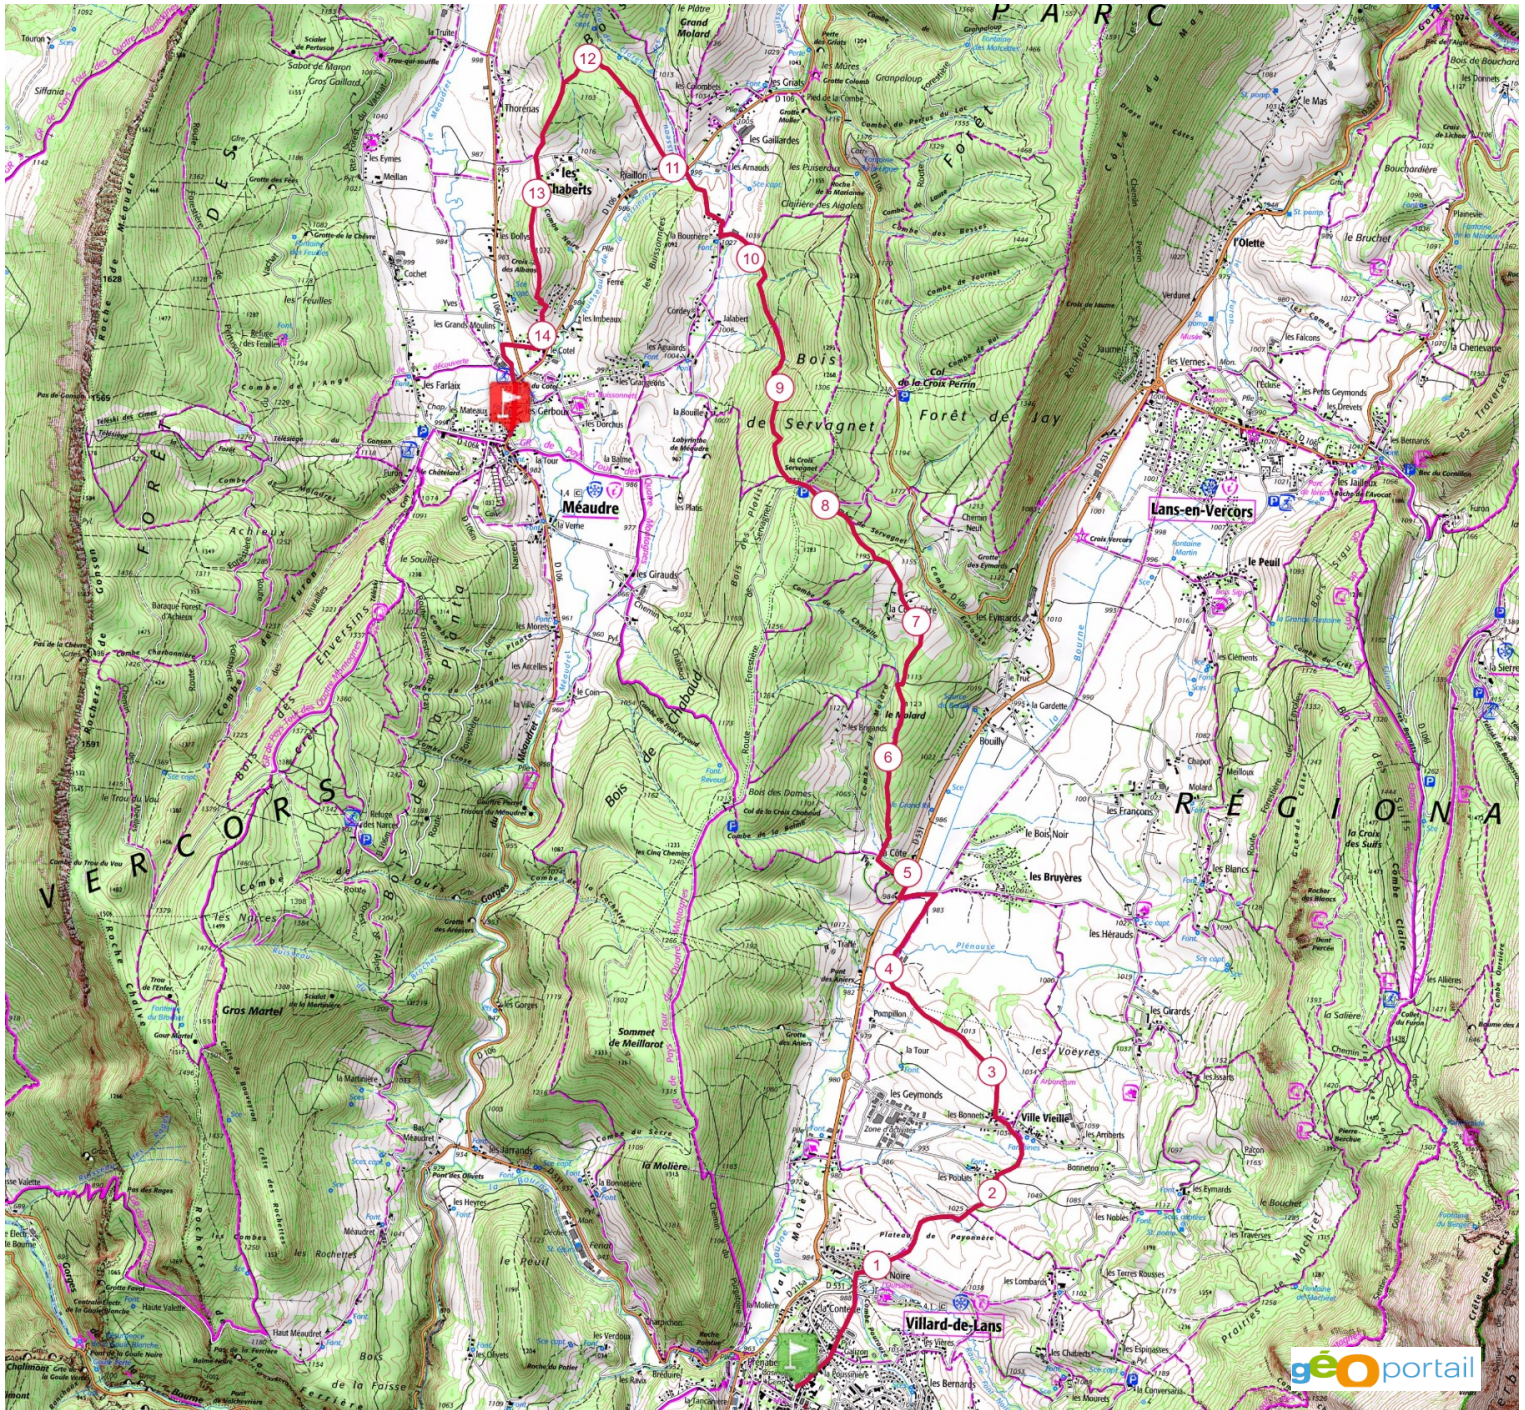

14.9 km

500 m

530 m

<http://TraceDeTrail.fr> - © IGN 2017. Utilisation et reproduction strictement limitées à un usage privé à titre documentaire.