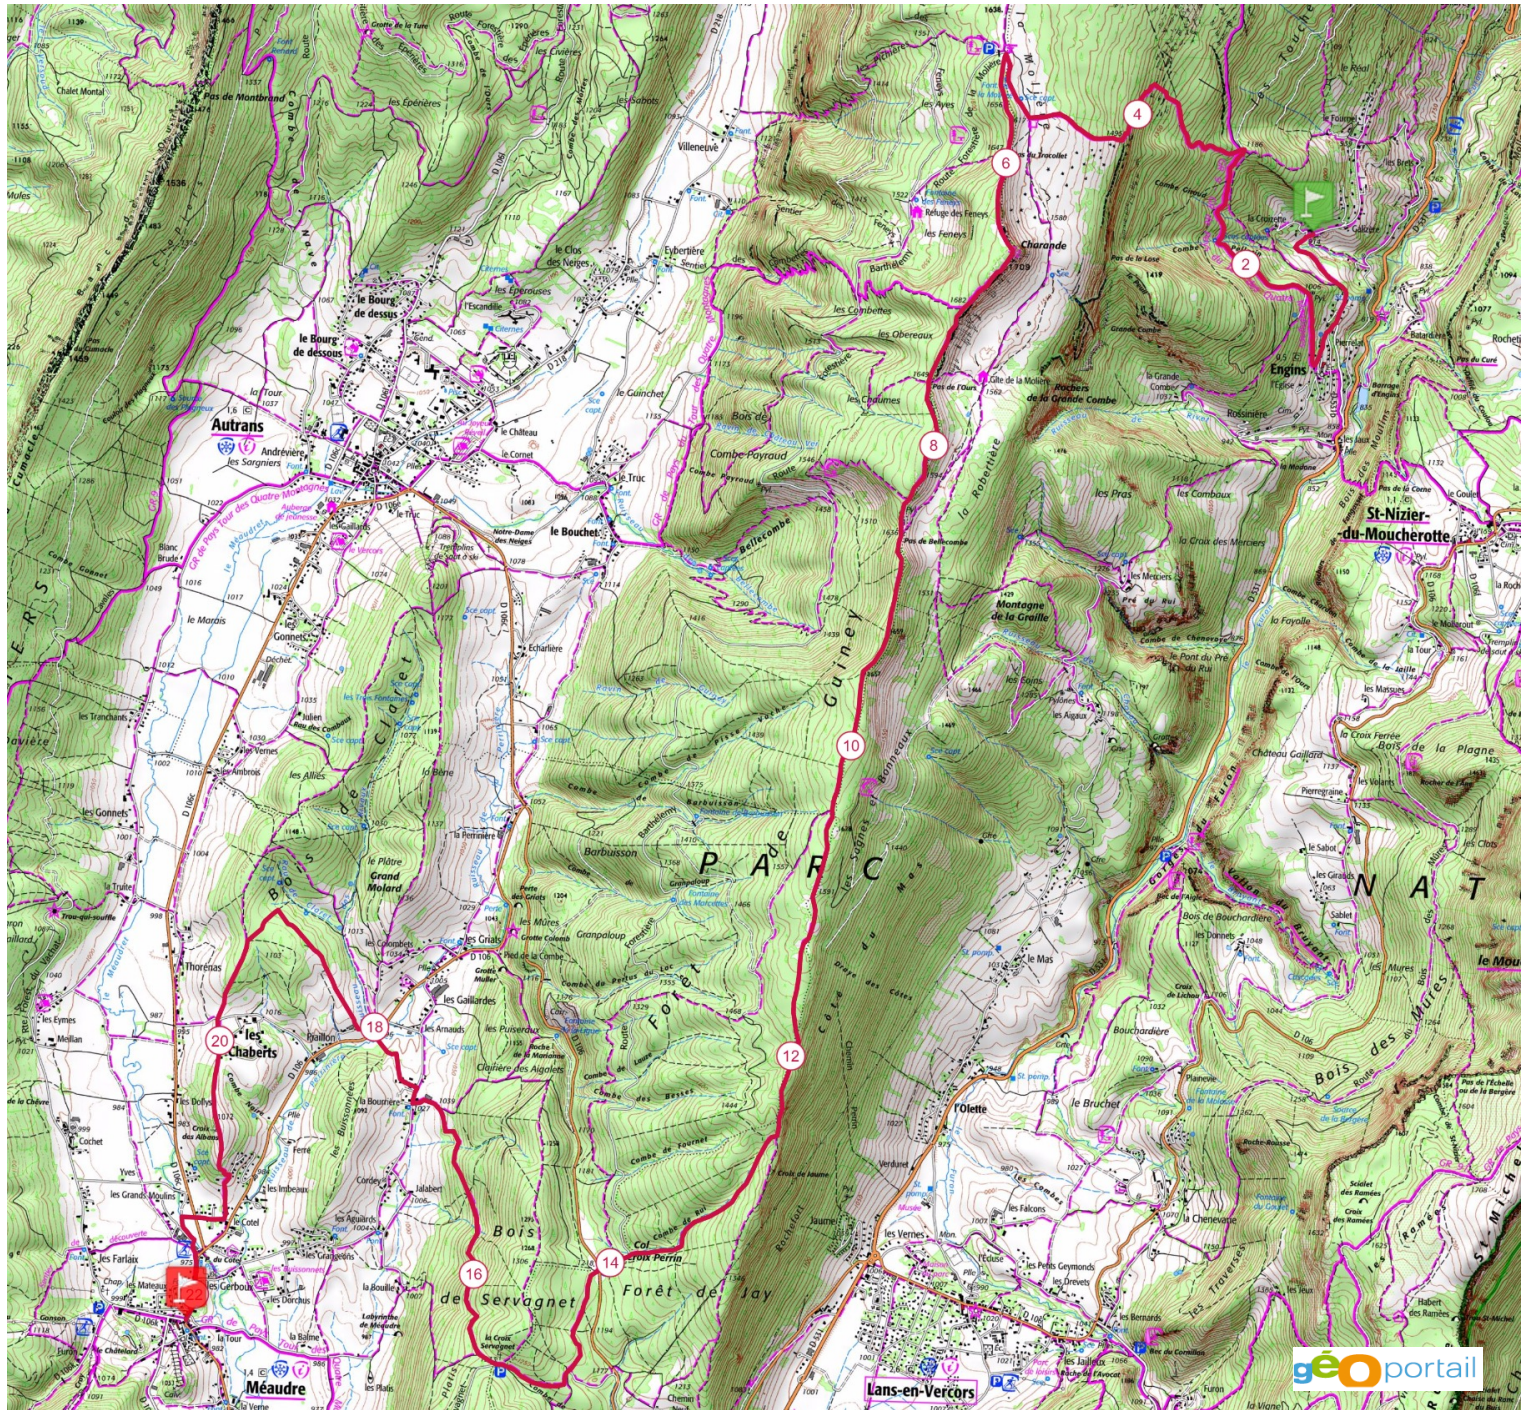

22.1 km

1050 m

980 m

<http://TraceDeTrail.fr> - © IGN 2017. Utilisation et reproduction strictement limitées à un usage privé à titre documentaire.