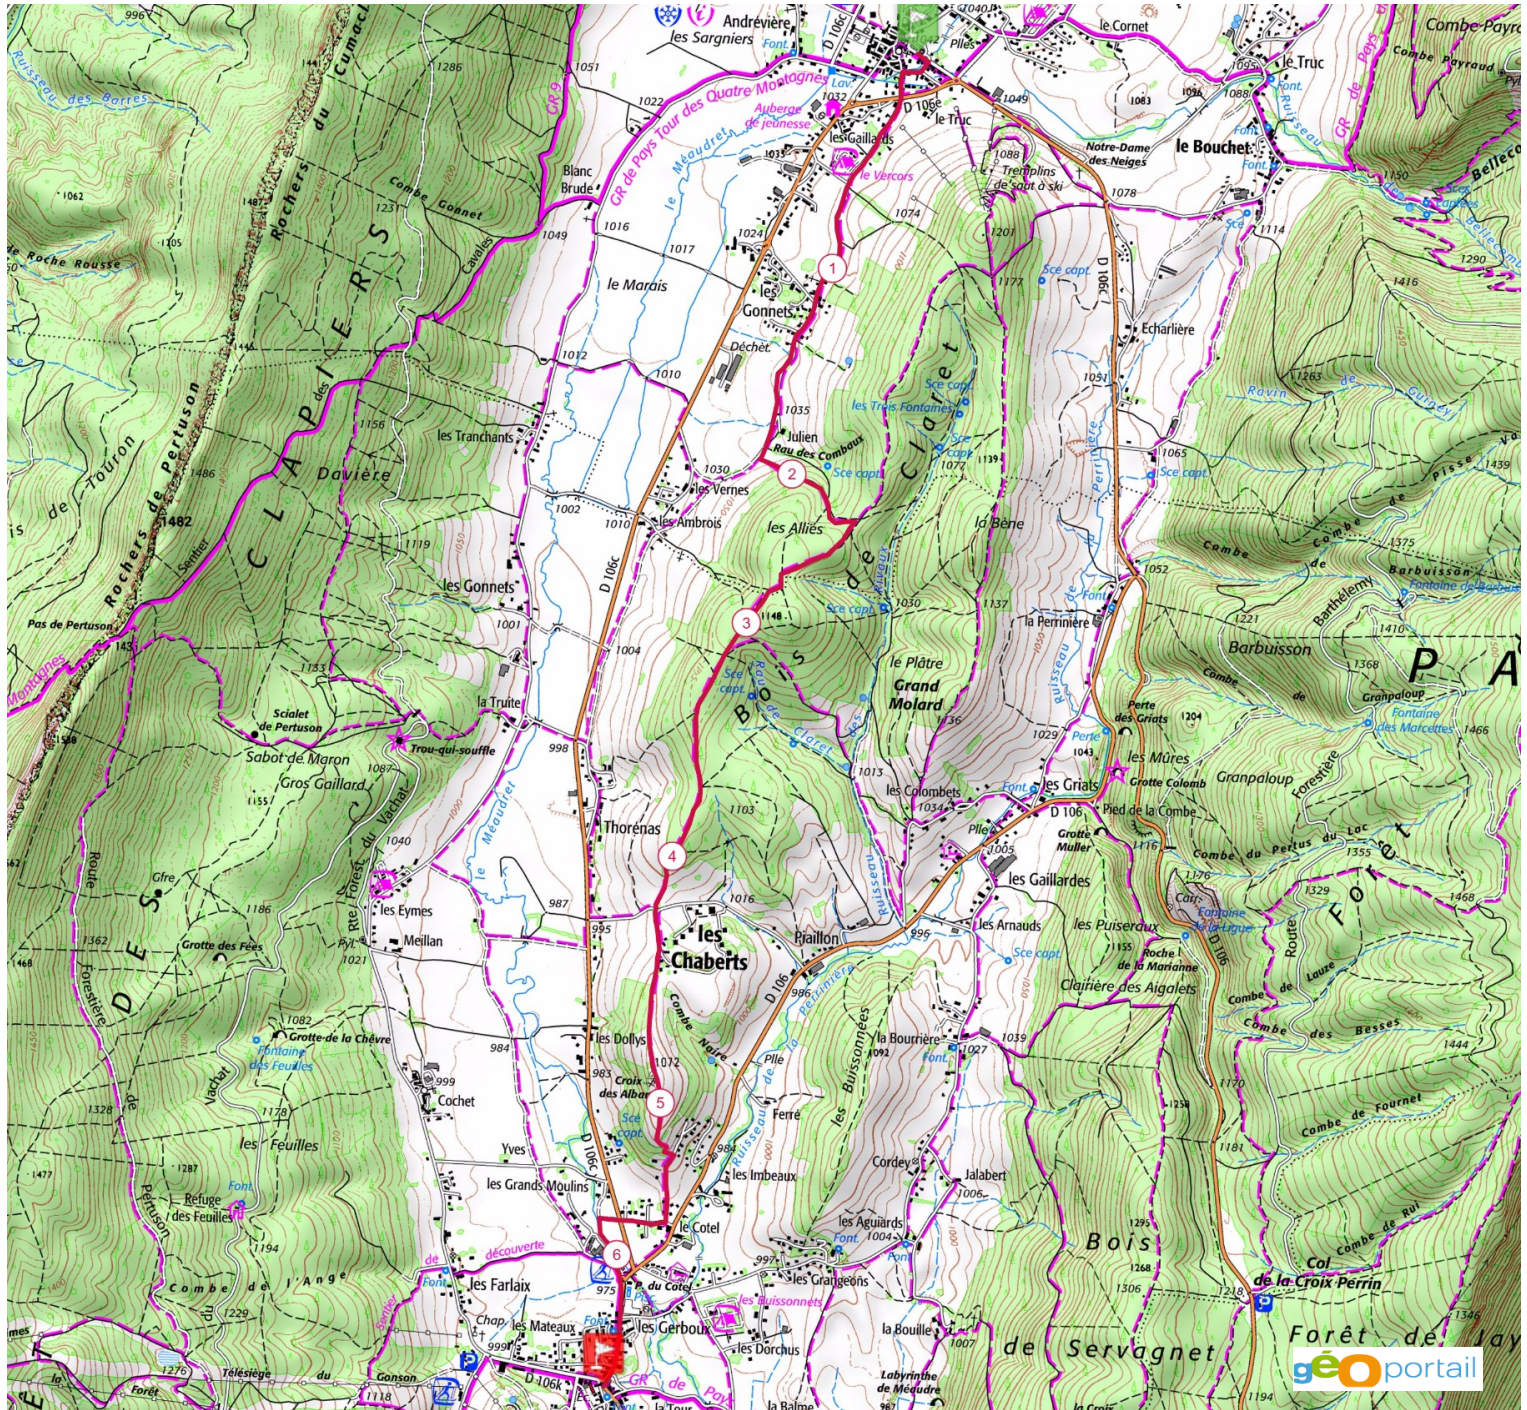

6.5 km

170 m

230 m

<http://TraceDeTrail.fr> - © IGN 2017. Utilisation et reproduction strictement limitées à un usage privé à titre documentaire.